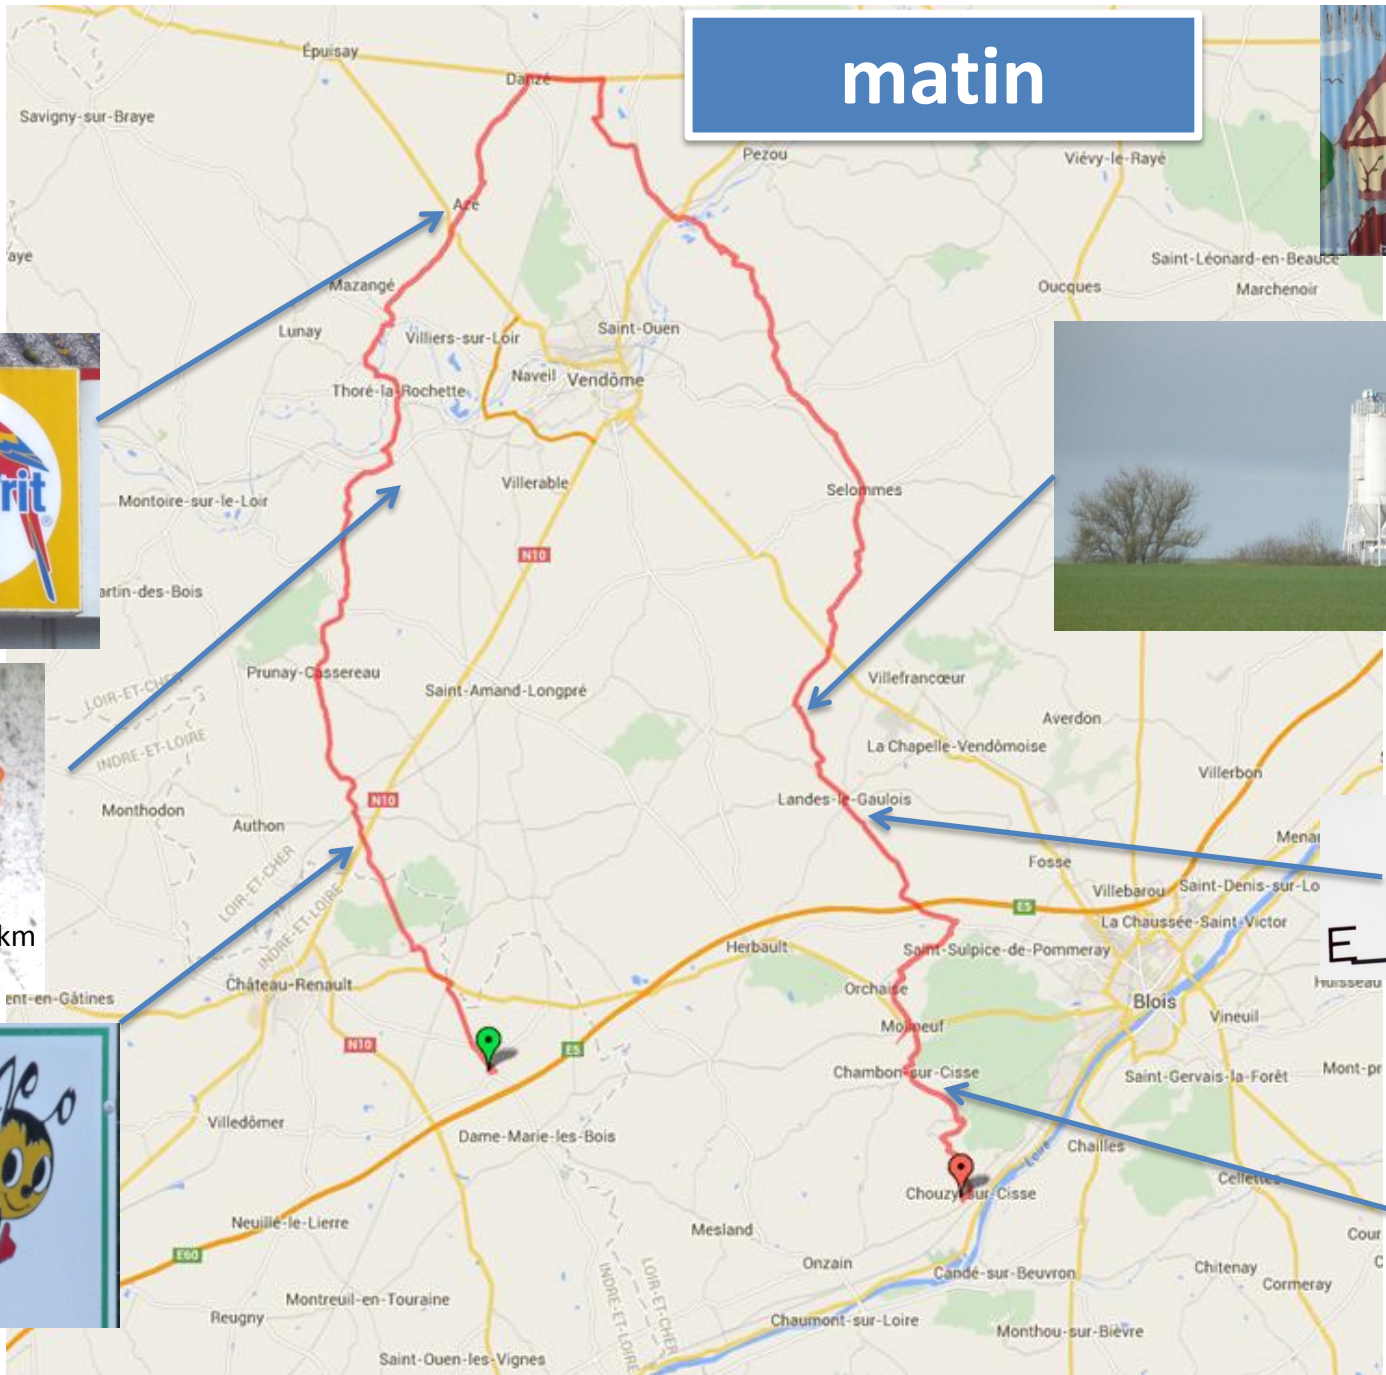

matin

53,5km

42,1km

82,1km

29,4km

86,3km

11,2km

101,3km

L'Auberdrière

60,9km

79,7km

DÉPARTEMENT D'INDRE ET LOIRE
SERVICES VÉTÉRINAIRES
ETABLE INDEMNÉ
DE TUBERCULOSE

96,1km

Après-midi

16km

34,5km

18,2km

48,4km